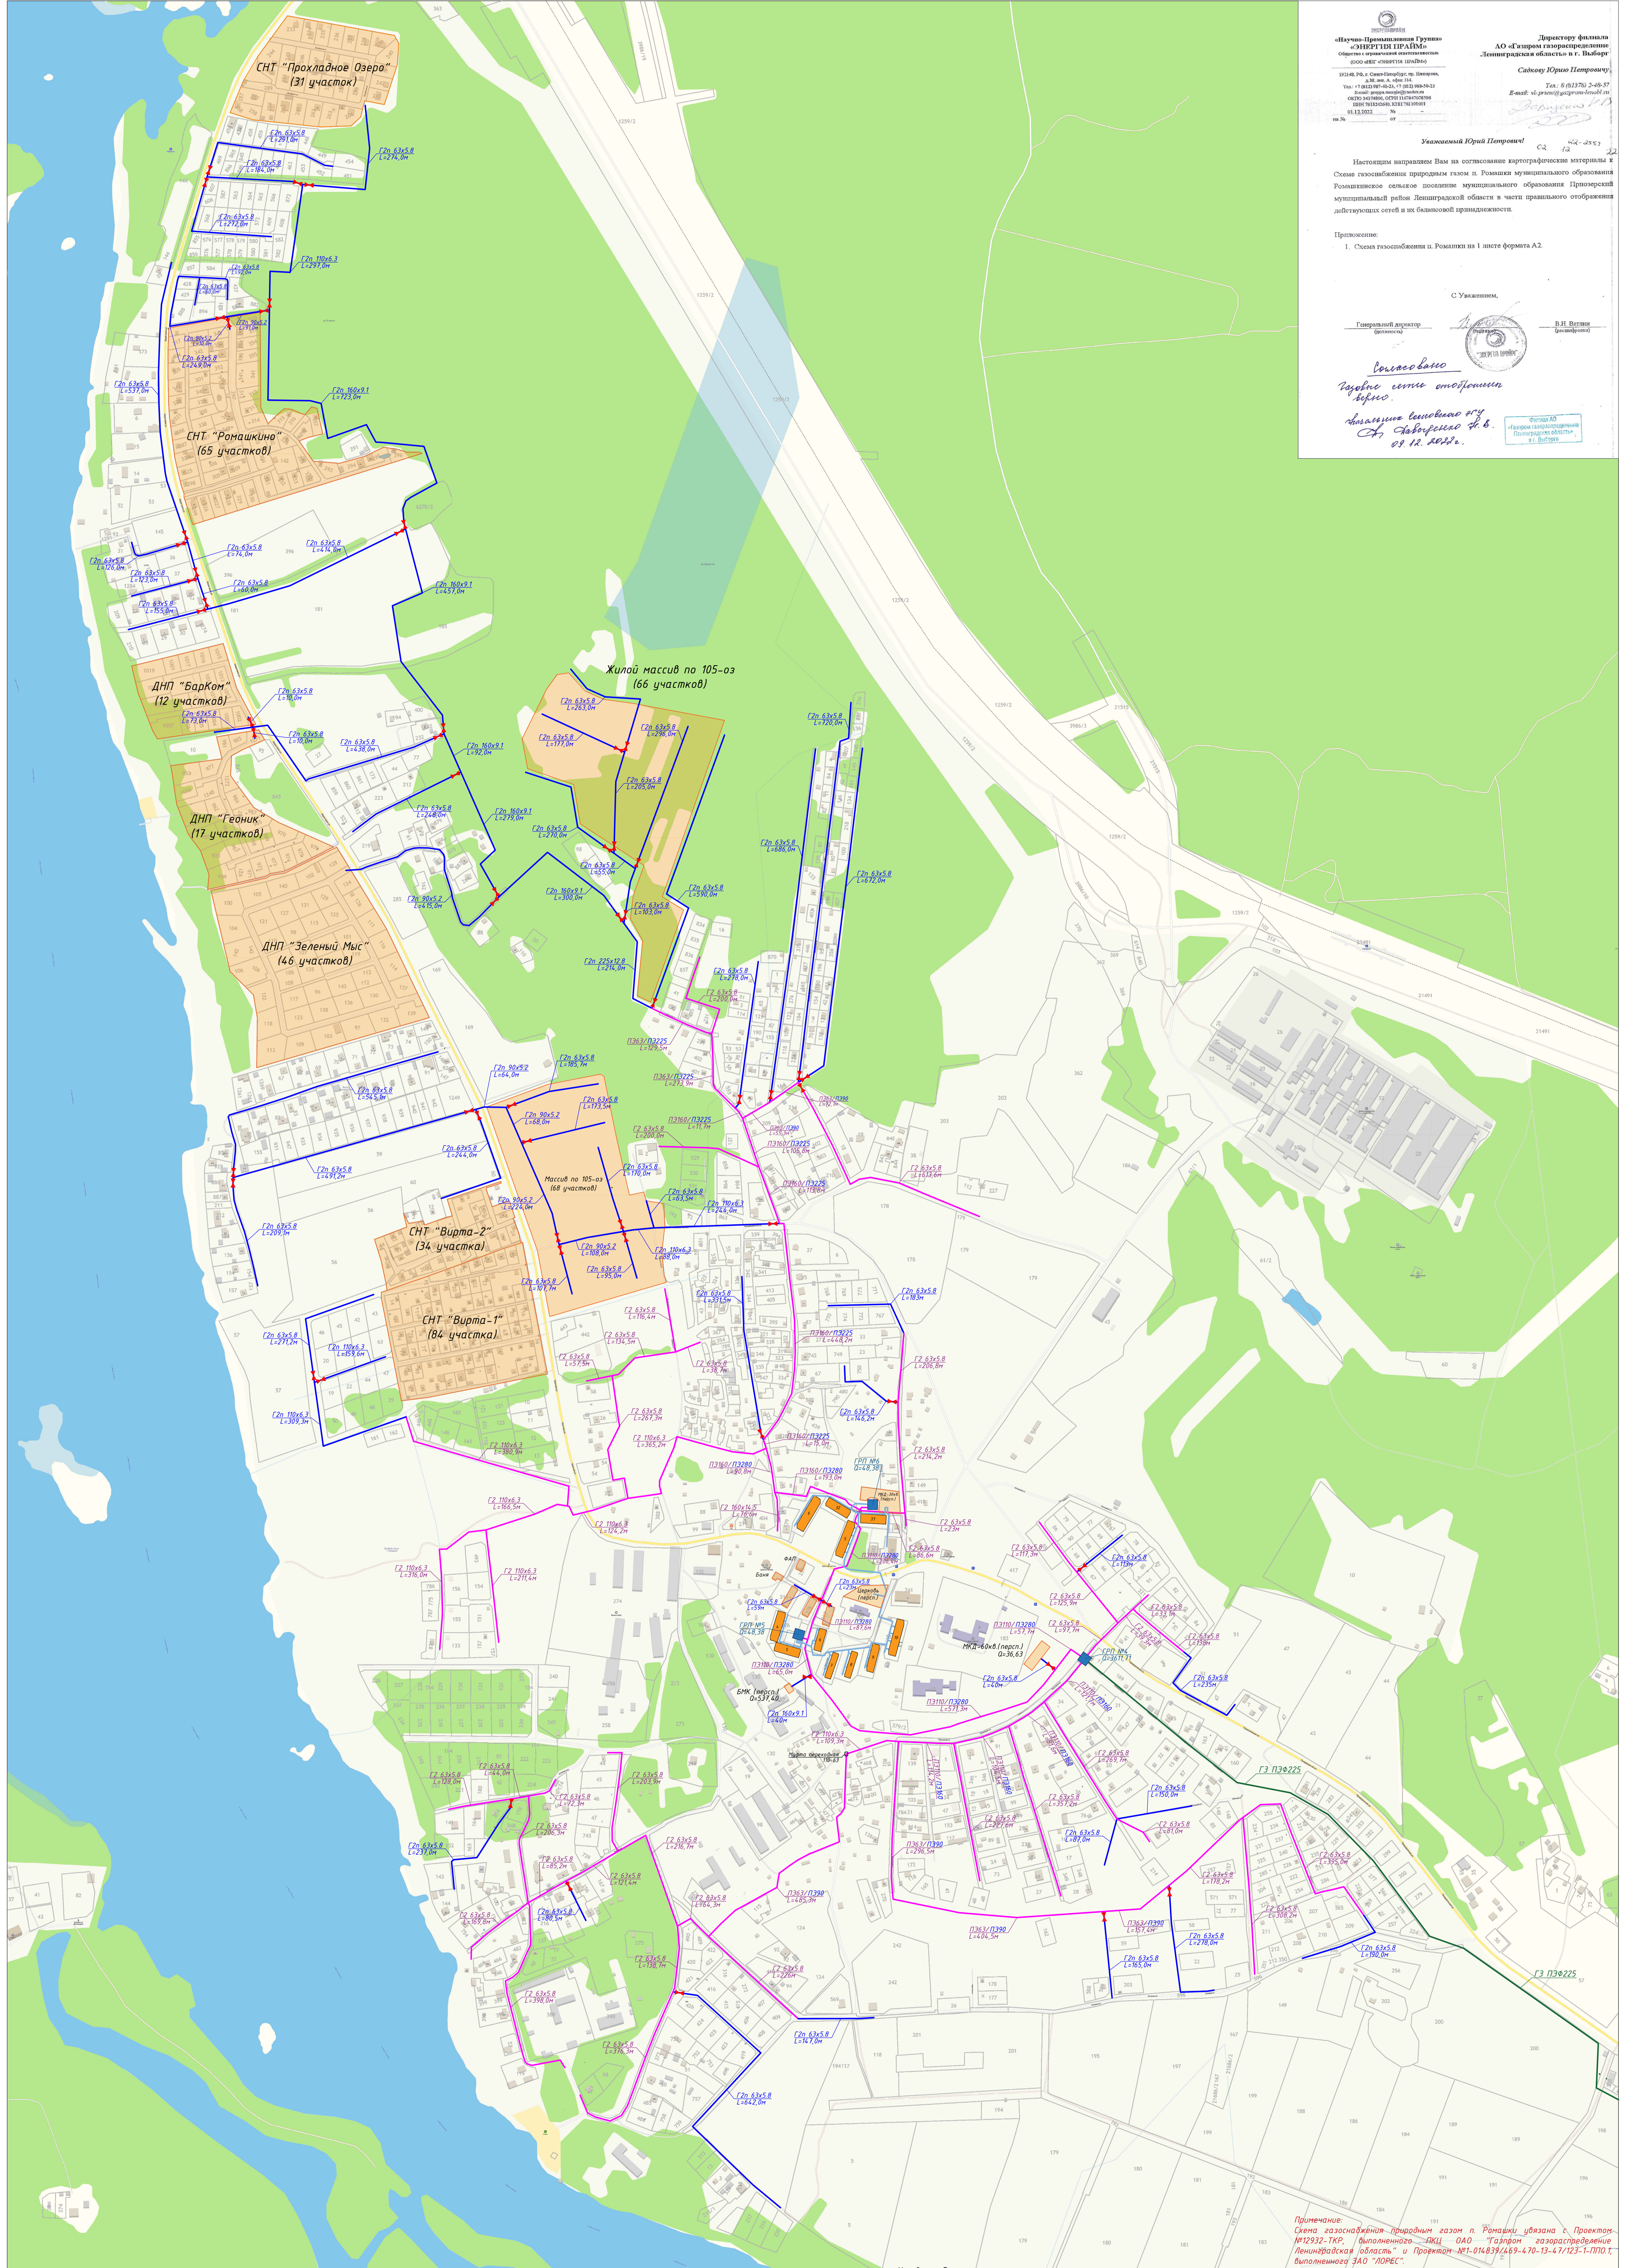

- Условные обозначения:**
- Газопровод высокого давления (III категория) существующий (Балансовая принадлежность: АО "Газпром газораспределение ЛО")
 - Газопровод среднего давления существующий (Балансовая принадлежность: Администрация МО Романовское сельское поселение)
 - Газопровод низкого давления существующий (Балансовая принадлежность: Администрация МО Романовское сельское поселение)
 - Перспективный газопровод среднего давления
 - Существующий ГРП п. Ромашки
 - Перспективное отключающее устройство
 - Существующий диаметр / рекомендуемый диаметр при 100% охвате территории природным газом

Примечания:
 Схема газоснабжения природным газом п. Ромашки, выявлена с Проектом №1232-ТКР, выполненного ФКЦ ДАО "Газпром газораспределение Ленинградская область" и Проектом №1-014.839/469-470-13-47/123-1-ППО, выполненного ЗАО "ЛОРЕС".

129.01/22-СкГ					
Изм.	№	Дата	Исполн.	Лист	Всего
Разраб.	Виткович		Виткович	01/23	
Проб.	Шаров		Шаров	01/23	
Р.контр.					
И.контр.					
Вид					

Муниципальное образование Романовское сельское поселение Приозерский муниципальный район Ленинградской области		
Состав	Лист	Листов
СХ	1	2